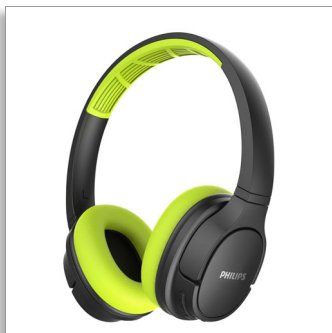

Philips
Fone de ouvido wireless

Drivers de 40 mm/acabamento
fechado

Supra-auricular
À prova de água e suor

TASH402LF

Fique frio.

Mesmo que você esteja a todo vapor.

Dê o seu melhor com estes fones de ouvido esportivos sem fio e resistentes ao suor. Leves e confortáveis, eles proporcionam 20 horas de reprodução com uma única carga. A espuma do revestimento refresca suas orelhas, ajudando você a manter o foco quando as coisas esquentam.

Da playlist de treinos às chamadas importantes

- Drivers acústicos de neodímio de 40 mm
- Som com riqueza de detalhes. Graves impressionantes. Excelente isolamento passivo de ruído
- Emparelhamento inteligente. Encontre um dispositivo Bluetooth automaticamente

Tempo de reprodução de 20 horas. Fones para você ficar frio.

- Tempo de reprodução de 20 horas
- Almofadas auriculares que refrescam. Treine pesado. Mande o calor embora
- Design dobrável. Fácil de guardar
- Padrão IPX4 de resistência a respingos e suor
- Carga rápida. Carregue por 10 minutos, curta 2 horas de reprodução