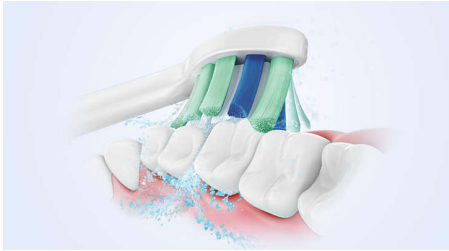

HX3651/23

スリムで軽量*1。シンプルで使いやすい。さあ、楽しく笑える毎日へ

音波水流で歯垢をしっかりと除去

毎分約 31,000 ストロークの高速振動で歯垢をたたき浮かせ、ブラシヘッドの幅広い振れ幅で浮かせた歯垢をはらい落とします。同時にそれらの動きが口の中の唾液の流れ「音波水流」を発生させ、やさしく効果的に歯垢をかき出すサポートをします。

*1既存のクリーンケアシリーズのハンドルと比較した場合

使いやすさ重視の設計

- スリムで持ちやすいデザイン*1
- USB充電式

ブラッシングを最適化

- スマートタイマー機能（ブラッシング自動停止機能）・カドベーター機能（時間の区切りをピープ音でお知らせする機能）

ソニックケアへの移行は簡単

- イージースタート機能

歯ぐきを保護

- やさしい使い心地

しっかりキレイに

- 音波水流

特長

音波水流

毎分約 31,000 ストロークの高速振動で歯垢をたたく浮かせ、ブラシヘッドの幅広い振れ幅で浮かせた歯垢をはらい落とします。同時にそれらの動きが口の中の唾液の流れ「音波水流」を発生させ、やさしく効果的に歯垢をかき出すサポートをします。／画像はイメージです

やさしくブラッシング

音波水流は、矯正器具、歯科補綴物（詰め物、クラウン、ラミネートベニア）にも適しており、やさしく磨きます。