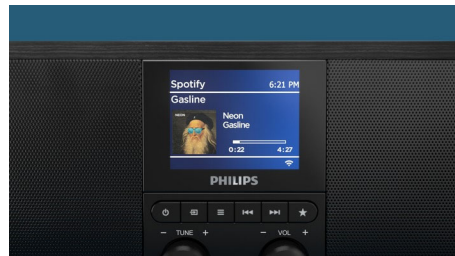

Enkel streaming. Storslagen lyssning

Streama från Spotify? Den här Bluetooth-webbradion har Spotify Connect. Använd din mobiltelefon som fjärrkontroll samtidigt som radion streamar Spotifys signal av högsta kvalitet direkt från Spotify-servrarna. Du kan även streama musik från andra tjänster via din mobila enhet.