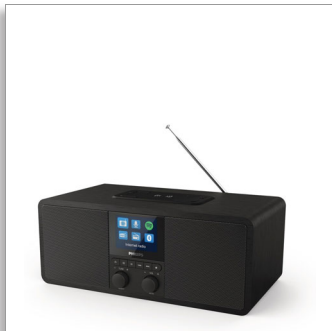

### DAB+

Spotify Connect  
Bluetooth®  
med trådlös telefonladdare

TAR8805