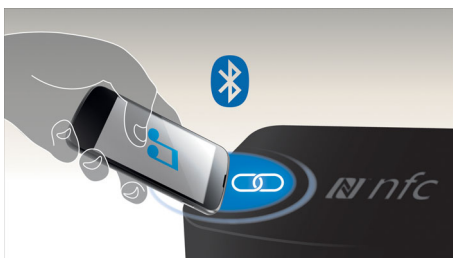

PHILIPS
Fidelio

Přednosti

Prvotřídní kvalita Bluetooth®

Pokročilá technologie posouvá streamování zvuku přes připojení Bluetooth® na vyšší úroveň. Standardní zvuk Bluetooth® využívá kodek SBC vytvořený pro základní přenos zvuku, což posluchačům často přináší zklamání a nespokojenost. Avšak reproduktor Philips je vyzbrojen bezdrátovou technologií (aptX® a AAC) Bluetooth® prvotřídní kvality: poskytne vám bohatý, výkonný a křišťálově čistý zvuk. Je kompatibilní s nejnovějšími chytrými telefony se systémy Android™ a Apple iOS, tablety a dalšími zařízeními. Společnost Philips přináší kvalitu zvuku, kterou očekáváte. Bezdrátová hudba ještě nikdy nezněla tak dobře.

Technologie NFC

Pomocí technologie NFC (Near Field Communications) spárujete zařízení Bluetooth jednoduše jedním dotykem. Stačí klepnout na chytrý telefon nebo tablet s technologií NFC v dosahu NFC reproduktoru. Takto jednoduše reproduktor zapnete, aktivujete párování Bluetooth a spustíte streamování hudby.