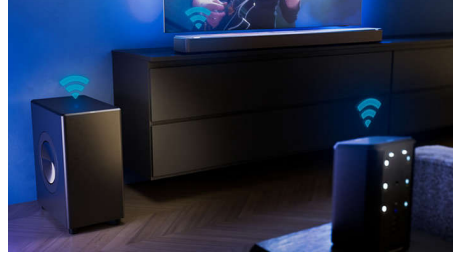

Philips Kablosuz Ev Sistemi

Play-Fi uyumlu FW1 subwoofer, mükemmel ev sineması ses sisteminizi oluşturmanıza olanak tanır. Filmlerin ve müziğin etkisini, yüksek ses seviyesinde bile ses bozulması olmadan mükemmel şekilde kontrol edilen bas ile derinleştirmek için bir Fidelio soundbar'a bağlanın. Eşleştirilmiş kablosuz hoparlörler ekleyin ve gerçek bir surround ses kurulumu oluşturun.