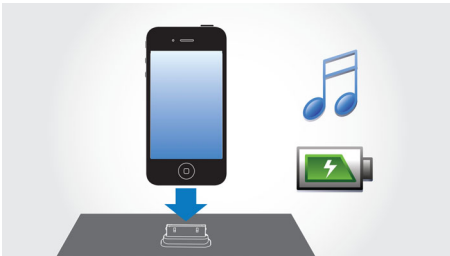

- Conectați orice iPod/iPhone, chiar și în carcasă
- Aplicație HomeStudio gratuită pentru experiențe de trezire și radio îmbunătățite
- Sincronizare automată a ceasului cu iPod-ul/iPhone-ul când este andocat
- Alarmă dublă pentru a vă trezi astfel încât dumneavoastră și partenerul vă puteți trezi la ore diferite
- Gentle wake, pentru o experiență de trezire plăcută
- Temporizator de standby pentru a adormi ascultând melodia preferată
- Intrare audio pentru redarea muzicii portabile

Design retro contemporan

- Reinterpretare contemporană a designului de referință Philetta

PHILIPS

Repere

Utilizați și încărcați dispozitivul dvs. iPod/iPhone

Bucurați-vă de muzica MP3 preferată în timp ce încărcați dispozitivul iPod/iPhone! Stația vă permite conectarea dispozitivului portabil direct la sistemul cu stație de andocare pentru a putea asculta muzica preferată cu un sunet superb. De asemenea, aceasta încarcă dispozitivul iPhone/iPod în timpul redării, astfel încât să vă puteți bucura de muzică și să nu trebuiască să vă preocupe epuizarea bateriei dispozitivului portabil. Sistemul cu stație de andocare vă încarcă automat dispozitivul portabil în timp ce este andocat.

Acord digital FM

Acord digital FM

Sistem de boxe Bass Reflex

Sistemul Bass Reflex facilitează obținerea unui bas puternic și profund, utilizând incinte de dimensiuni mici. Se diferențiază de sistemul convențional printr-un tub acustic suplimentar, aliniat acustic la woofer, pentru optimizarea