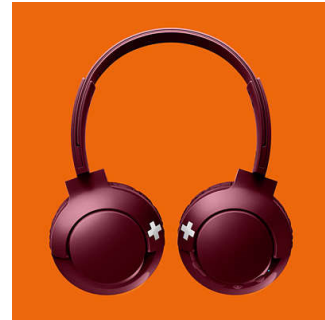

Összehajtható

A laposra összehajtható kialakításnak köszönhetően a BASS+ fejhallgató egyszerűen összehajtható és tárolható, ez teszi ideális útitársá.