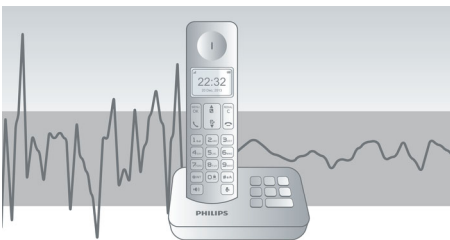

Ympäristöystävällinen tuote

- Matala säteilytaso ja sähkönkulutus

PHILIPS

Kohokohdat

4,1 cm:n (1,6") näyttö

Helppolukuinen 4,1 cm:n (1,6") näyttö ja taustavalo

Kehittyynyttä äänentestausta

Testaamme DECT-puhelimiemme äänenlaadun samalla tavalla kuin kuulokevalmistajatkin. Korvasimulaattorilla luodaan tarkasti ihmisen kuulemistilanne. Tämä auttaa akustiikkainsinöörejä mittaamaan ja hienosäätämään taajuusvasteen, särön ja yleisen kuulohavainnon kaltaisia seikkoja luotaessa täydellistä äänentoistoa.

Automaattinen äänenvoimakkuuden säätö

Automaattinen äänenvoimakkuuden säätö tasoittaa ei-toivotun äänisignaalin vaihtelun, joka voi johtua etäisyydestä, signaalin voimakkuudesta tai soittajan puhelimesta. Kuulemasi pysyy aina yhtenäisenä. Kun voimakkaan äänisignaalin vahvistusta alennetaan ja heikon signaalin voimakkuutta nostetaan, voit keskustella ilman ei-toivottuja äänenvoimakkuuden vaihteluita.