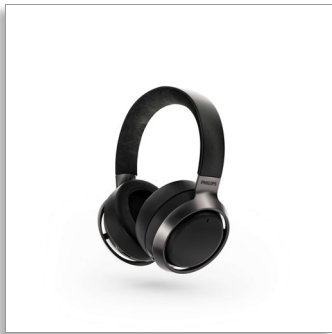

Philips Fidelio
耳罩式無線耳機

Pro+ 降噪功能

自然、平衡的音效
高級皮革設計
38 小時播放時間

L3

隨時隨地，享受音樂。

隨時隨地都可以盡情享受您喜愛的音樂。精心調製的驅動器、卓越的主動降噪功能，以及合適的尺寸完美糅合，無論您身在何處，都能為您帶來完美的聆聽環境。

細膩音效，毫無干擾

- Philips Fidelio，為呈現非凡音色而生
- 40 毫米驅動器帶來自然、平衡的音效
- 先進的混合式主動降噪

每一個方面都盡顯流暢

- 觸控控制，38 小時播放時間（開啟 ANC 時則為 32 小時）*
- 連接到任何無線或有線音源
- Philips 耳機應用程式，隨您自訂專屬體驗
- 配備紅外線感應器，在取下耳機時即可暫停音樂
- Google Fast Pair，實現一觸配對*

每一個細節都盡顯質素

- 專為聆聽體驗而精心研創的優質設計
- 記憶棉耳罩軟墊，時刻完美貼合
- 雙重麥克風設計確保通話清晰，同時內置語音控制
- 奢華的 Muirhead 皮革，選材符合標準

PHILIPS

耳罩式無線耳機

Pro+ 降噪功能 自然、平衡的音效，高級皮革設計，38 小時播放時間

產品特點

Philips Fidelio

這款耳罩式、封閉式無線耳機從音效到物料都經過精心設計，讓您完全沉醉於音樂之中。無論您頭部的大小或形狀如何，其柔軟的記憶棉耳墊都能夠緊密貼合，而且當您取下耳機時，音樂會暫停播放。

自然、平衡的音效

這款兼容高解析度音效的耳機配備完美調諧的驅動器，無論有否開啟主動降噪功能 (ANC) 都能為您帶來完美平衡的音效。低音緊密震撼，而不會過分強勁，中音頻率飽滿流暢，高音頻率則極盡細緻。

混合式主動降噪

隨時隨地都能享受完美的音量。自適應降噪功能將外部麥克風與內部麥克風互相配合，隔絕外部噪音，讓您盡情沉醉其中。感知模式可因應需要讓您重返現實世界。

通話極致清晰

兩邊耳罩均配備兩個麥克風，可專注於您的聲音，降低四周環境傳來的噪音。完全整合的 Google Assistant 和 Alexa 可隨時按您的要求開啟您最愛的播放清單。

觸控控制

完全充電後可以讓您播放音樂超過一天，而快速充電 15 分鐘則可提供 6 小時的播放時間。耳罩具備可控制音樂和通話的觸控功能及 ANC 按鈕，而且可以折疊收藏，方便儲存。