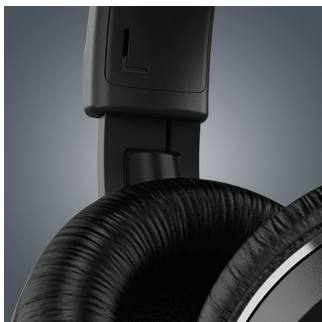

フィリップス
ワイヤレス Bluetooth®
ヘッドフォン

40mm ドライバー／密閉型
オーバーイヤー
ソフトなイヤークッション

SHB7250

ハイレゾサウンド を再現するデジタルバスブースト

Philips SHB7250 を Bluetooth 接続で使用すればケーブルは不要。音質も損なわれず、深みのある低音とオリジナルのままのクリアなサウンドが楽しめます。音楽と通話を簡単に切り替えられ、柔らかいクッション付きイヤークッションで外出時にも快適に装着できます。

パワフルなサウンドをワイヤレスで

- 音楽を最も忠実な形で再現するハイレゾオーディオ
- 40mm ネオジウムドライバーが力強い低音とクリアなサウンドを実現
- サウンドアイソレーションを最大限に高めるクローズドバック設計
- ワンタッチで低音の深みとダイナミックさを強調

日常をさらに便利に

- ケーブルの煩わしさから開放してくれる Bluetooth 技術
- ワンタップの NFC 接続で簡単にペアリング
- コンパクトな折りたたみデザインで携帯が便利
- 音楽も通話もワイヤレスでコントロールして楽しめる
- 音楽や通話を 1 度に 2 台の機器で再生できるマルチポイント機能
- イヤークッションを押して Siri や Google Now を起動

長時間使用も快適

- 調節可能なイヤークッションとヘッドバンドが快適にフィット
- 長時間の使用に適した軽量ヘッドフォン

PHILIPS

ワイヤレス Bluetooth® ヘッドフォン
40mm ドライバー／密閉型 オーバーイヤー、ソフトなイヤークッション

SHB7250/00

特長

40mm スピーカードライバー

40mm ネオジウムドライバーが力強い低音とクリアなサウンドを実現

調節可能なイヤークッション／ヘッドバンド

人間工学に基づいて設計され、調節可能なイヤークッションとヘッドバンドを持つヘッドフォンは、快適にフィットし外出先でも安心して使えます。

折りたたみ可能なコンパクトなデザイン

持ち運び時の快適さを追求して繊細に設計された Bluetooth ヘッドフォンは、折りたたみ式で携帯にも収納にも便利です。部品を簡単に動かせるヒンジなど厳選された部材で構成されたヘッドフォンは旅の友に最適です。