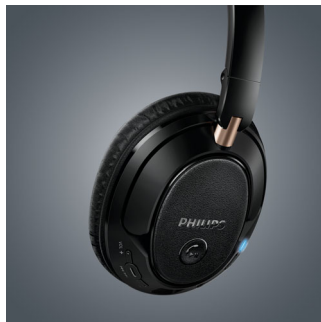

クローズドバック設計

クローズドバック設計があらゆる外部音から音楽を遮断。レコーディング時そのままに細やかな音や豊かな低音をお楽しみいただけます。