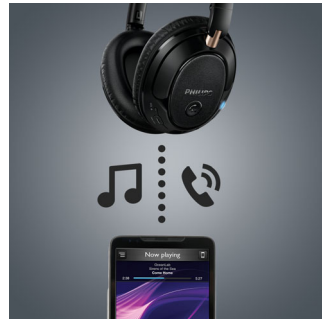

調節可能なイヤークッション／ヘッドバンド

人間工学に基づいて設計され、調節可能なイヤークッションとヘッドバンドを持つヘッドフォンは、快適にフィットし外出先でも安心して使えます。

折りたたみ可能なコンパクトなデザイン

持ち運び時の快適さを追求して繊細に設計された Bluetooth ヘッドフォンは、折りたたみ式で携帯にも収納にも便利です。部品を簡単に動かせるヒンジなど厳選された部材で構成されたヘッドフォンは旅の友に最適です。

Bluetooth 技術

ヘッドフォンをお持ちの Bluetooth 機器とペアリングすれば水晶のようにクリアな音をワイヤレスで楽しめます。バッテリーが切れた際はケーブルに接続して引き続き音楽を楽しめます。

クローズドバック設計

クローズドバック設計があらゆる外部音から音楽を遮断。レコーディング時そのままに細やかな音や豊かな低音をお楽しみいただけます。

簡単な NFC ペアリング

自動ウェークアップ機能と、ワンタップ NFC ペアリング機能を搭載した Bluetooth

機器なら、ワンタップで Bluetooth ヘッドフォンと接続できます。

音楽や電話をワイヤレスで

スマートフォンを Bluetooth でヘッドフォンとペアリングすれば、ケーブルに煩わされずに音楽や通話のクリアなサウンドが楽しめます。直感的に操作できるボタンを使って、音楽や電話の受発信をワンタッチ制御できます。

ハイレゾオーディオ

ハイレゾオーディオは、最高のオーディオパフォーマンスを実現、16bit/44.1kHz の CD フォーマットを超えるオリジナルのスタジオマスターレコーディングを再現します。この妥協のない高品質により、ハイレゾオーディオは音楽ファンに愛されています。このヘッドフォンは、その高品質を表す Hi-Res Audio スタンプの厳しい要件を満たしています。