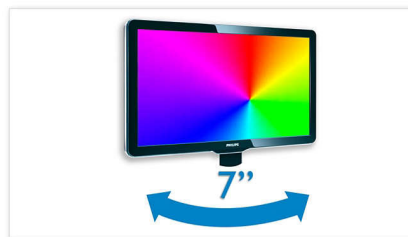

Zakret. LCD u boji 18 cm / 7"

Zakretni LCD zaslon u boji dijagonale 7 " za veću prilagodbu gledanja

PD7020/12