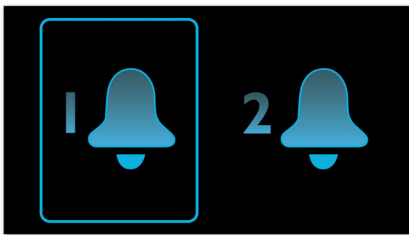

PHILIPS

Kenmerken

Word wakker met radio of zoemer

Wakker worden met het geluid van uw favoriete radiozender of een zoemer. U hoeft alleen maar het alarm in te stellen op uw Philips-klokradio om gewekt te worden met de laatst beluisterde radiozender. Ook kunt u kiezen voor een zoemeralarm. Als het wektijdstip wordt bereikt, schakelt uw Philips-klokradio automatisch de radiozender in of wordt het zoemeralarm geactiveerd.

Tweevoudig alarm

Het Philips-audiosysteem wordt geleverd met twee alarmtijden. Stel één wektijd in voor uzelf en de andere voor uw partner.

Alarm herhalen

Dankzij de functie voor alarmherhaling (snooze) van de Philips klokradio hoeft u nooit meer bang te zijn dat u zich verslaapt. Als u nog even wilt dommelen wanneer de wekker gaat, drukt u gewoon één keer op de knop Alarm herhalen en draait u zich nog eens om. Negen minuten later gaat de wekker opnieuw. U kunt de knop Alarm herhalen zo vaak gebruiken als u maar wilt. De wekker blijft om de negen minuten gaan tot u deze echt uitschakelt.