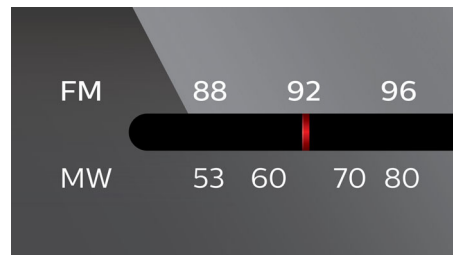

PHILIPS

Kenmerken

Word wakker met radio of zoemer

Wakker worden met het geluid van uw favoriete radiozender of een zoemer. U hoeft alleen maar het alarm in te stellen op uw Philips-klokradio om gewekt te worden met de laatst beluisterde radiozender. Ook kunt u kiezen voor een zoemeralarm. Als het wektijdstip wordt bereikt, schakelt uw Philips-klokradio automatisch de radiozender in of wordt het zoemeralarm geactiveerd.

Tweevoudig alarm

Het Philips-audiosysteem wordt geleverd met twee alarmtijden. Stel één wektijd in voor uzelf en de andere voor uw partner.

Alarm herhalen

Dankzij de functie voor alarmherhaling (snooze) van de Philips klokradio hoeft u nooit meer bang te zijn dat u zich verslaapt. Als u nog even wilt dommelen wanneer de wekker gaat, drukt u gewoon één keer op de knop Alarm herhalen en draait u zich nog eens om. Negen minuten later gaat de wekker opnieuw. U kunt de knop Alarm herhalen zo vaak gebruiken als u maar wilt. De wekker blijft om de negen minuten gaan tot u deze echt uitschakelt.

FM/MW-tuner

FM/MW (AM)-stereotuner

Sleeptimer

Sleeptimer biedt u de mogelijkheid om zelf te bepalen hoe lang u naar uw favoriete muziek of

radiozender wilt luisteren voordat u gaat slapen. U kiest een tijdslimiet (maximaal 2 uur) en een CD of radiozender waar u naar wilt luisteren voordat u in slaap valt. Deze muziek wordt gedurende de ingestelde tijd afgespeeld. Vervolgens gaat het apparaat over op een stroombesparende, stille stand-bymodus. Met Sleeptimer valt u in slaap met uw favoriete CD of radio-DJ op de achtergrond, zonder dat u schaapjes hoeft te tellen of u zorgen hoeft te maken over onnodig stroomverbruik.