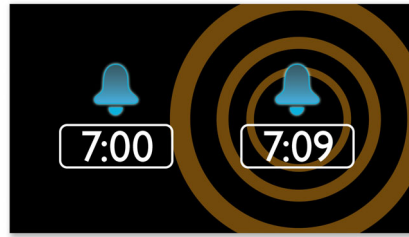

PHILIPS

Kenmerken

Word wakker met radio of zoemer

Wakker worden met het geluid van uw favoriete radiozender of een zoemer. U hoeft alleen maar het alarm in te stellen op uw Philips-klokradio om gewekt te worden met de laatst beluisterde radiozender. Ook kunt u kiezen voor een zoemeralarm. Als het wektijdstip wordt bereikt, schakelt uw Philips-klokradio automatisch de radiozender in of wordt het zoemeralarm geactiveerd.

Tweevoudig alarm

Het Philips-audiosysteem wordt geleverd met twee alarmtijden. Stel één wektijd in voor uzelf en de andere voor uw partner.

Alarm herhalen

Dankzij de functie voor alarmherhaling (snooze) van de Philips klokradio hoeft u nooit meer bang te zijn dat u zich verslaapt. Als u nog even wilt dommelen wanneer de wekker gaat, drukt u gewoon één keer op de knop Alarm herhalen en draait u zich nog eens om. Negen minuten later gaat de wekker opnieuw. U kunt de knop Alarm herhalen zo vaak gebruiken als u maar wilt. De wekker blijft om de negen minuten gaan tot u deze echt uitschakelt.

FM/MW-tuner

FM/MW (AM)-stereotuner

Sleeptimer

Sleeptimer biedt u de mogelijkheid om zelf te bepalen hoe lang u naar uw favoriete muziek of

radiozender wilt luisteren voordat u gaat slapen. U kiest een tijdslimiet (maximaal 2 uur) en een CD of radiozender waar u naar wilt luisteren voordat u in slaap valt. Deze muziek wordt gedurende de ingestelde tijd afgespeeld. Vervolgens gaat het apparaat over op een stroombesparende, stille stand-bymodus. Met Sleeptimer valt u in slaap met uw favoriete CD of radio-DJ op de achtergrond, zonder dat u schaapjes hoeft te tellen of u zorgen hoeft te maken over onnodig stroomverbruik.