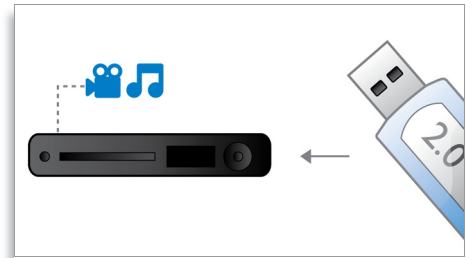

Højhastigheds-USB 2.0 Link

Universal Serial Bus eller USB er en protokolstandard, der praktisk anvendes til at forbinde PC'er, tilbehør og elektronisk udstyr. Højhastigheds-USB-enheder har en dataoverførsels hastighed på op til 480 Mbps - i forhold til 12 Mbps på originale USB-enheder. Med højhastigheds-USB 2.0 Link skal du blot tilslutte din USB-enhed, vælge en film, musik eller foto og spille løs.