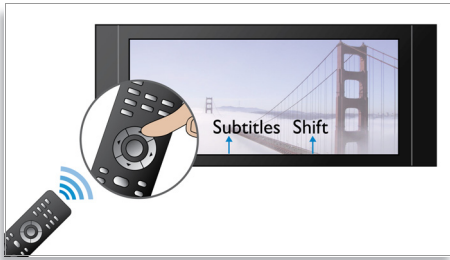

### Hør mere

- Dolby Digital Plus giver hi-fi 7.1 surround-lyd

### Subtitle Shift

Subtitle Shift er en forbedringsfunktion, der gør det muligt for brugerne manuelt at justere placeringen af en films undertekster på fjernsynet eller computerskærmen. Via fjernbetjeningen kan brugerne rykke underteksterne op og ned på skærmen. På skærme i bredformat, som f.eks. 21:9 Cinema og projektorer, bliver underteksterne af og til skåret fra. Hvis brugeren skal se dem klart, skal han ændre skærmens billedformat, hvorved formålet med skærmens bredformat går tabt. Med funktionen Subtitle Shift kan brugeren beholde det korrekte billedformat og samtidig give underteksterne den ideelle placering på skærmen.