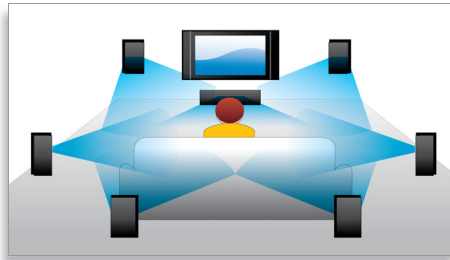

Dolby TrueHD

Dolby TrueHD leverer den fineste 7.1-kanals lyd kvalitet fra dine Blu-ray-diske. Den gengivne lyd er stort set umulig at skelne fra studieoptagelsen, så du kommer til at høre det, skaberne af værket ønskede, at du skulle høre. Dolby TrueHD fuldender din high definition-underholdningsoplevelse.