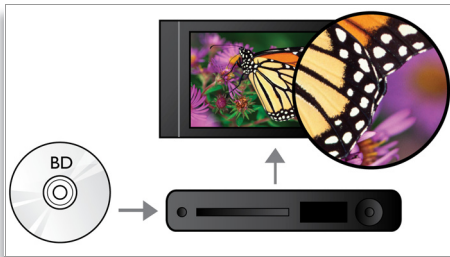

Blu-ray-afspilning

Blu-ray-diske har kapacitet til at indeholde high definition-data og billeder i opløsningen 1920 x 1080, som definerer ægte high definition. Scener kommer til live, mens detaljerne springer lige ud imod dig, bevægelser bliver glattere, og billeder bliver knivskarpe. Blu-ray leverer også ukomprimeret surround-lyd – så din lydoplevelse bliver utroligt ægte. Den høje lagerkapacitet på Blu-ray-diske muliggør desuden indbygning af en række interaktive muligheder. Problemfri navigering under afspilningen og andre spændende funktioner som f.eks. pop-up-mener giver home entertainment helt nye dimensioner.