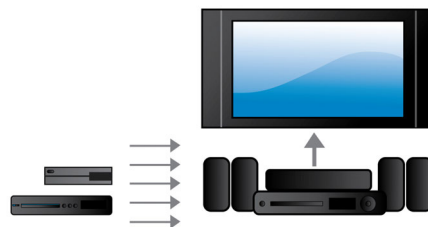

Dolby TrueHD e DTS-HD

O Dolby TrueHD e o DTS-HD Master Audio Essential fornecem o mais puro som de seus discos Blu-ray. O áudio reproduzido é praticamente indistinguível do áudio original gravado em estúdio; portanto, você pode ouvir o que os criadores querem que você ouça. O Dolby TrueHD e o DTS-HD Master Audio Essential completam sua experiência de entretenimento em alta definição.

Alimentação RMS de 800W

A potência de 800W RMS proporciona um som excelente para filmes e músicas

Full HD 3D Blu-ray

Curta filmes 3D com uma TV Full HD 3D em sua própria sala. A tecnologia Active 3D utiliza as mais modernas telas de rápida alternância com incrível profundidade e realismo em resolução Full HD 1080 x 1920. A exibição full HD 3D ocorre a partir do momento em que você assiste a imagens usando os óculos especiais com as lentes direita e esquerda, que são ativadas para abrir e fechar em a alternância de imagens. Com os lançamentos de ótimos filmes 3D para Blu-ray, você conta com uma grande variedade de conteúdos de alta qualidade em seu Home Theater. Além disso, o som reproduzido pelo Blu-ray não é compactado, oferecendo sincronia com excelente qualidade de áudio incrivelmente real.

Hub HDMI

O hub HDMI dispõe de portas HDMI adicionais para conectar outros dispositivos (como console de jogos ou decodificador HD) ao Sistema de Home Theater sem complicação. Ao conectar dispositivos outros dispositivos ao Hub HDMI, o entretenimento fica ainda melhor, com som e imagem em alta definição!