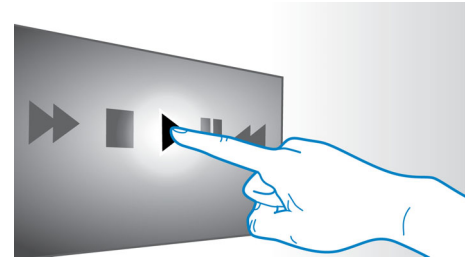

Painel de toque para reprodução

Com os controles intuitivos no painel de toque, é possível controlar o volume e outras opções de reprodução. Basta pressionar os controles sensíveis ao toque no painel frontal.