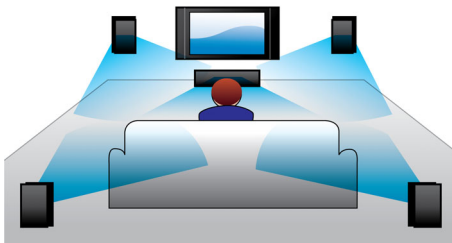

Curta todas as suas fontes de entretenimento

- Blu-ray Full HD 3D para qualidade de cinema 3D envolvente
- Hub HDMI para conectar dispositivos HDMI e obter som e imagem perfeitos
- Smart TV para serviços on-line e acesso à multimídia na TV

Projetado para intensificar sua experiência de cinema em casa

- Painel de toque para um controle intuitivo de reprodução e volume
- Opção de caixas de som traseiras sem fio para um ambiente sem desordem

Dolby TrueHD e DTS-HD

O Dolby TrueHD e o DTS-HD Master Audio Essential fornecem o mais puro som de seus discos Blu-ray. O áudio reproduzido é praticamente indistinguível do áudio original gravado em estúdio; portanto, você pode ouvir o que os criadores querem que você ouça. O Dolby TrueHD e o DTS-HD Master Audio Essential completam sua experiência de entretenimento em alta definição.

Hub HDMI

O hub HDMI dispõe de portas HDMI adicionais para conectar outros dispositivos (como console de jogos ou decodificador HD) ao Sistema de Home Theater sem complicação. Ao conectar dispositivos outros dispositivos ao Hub HDMI, o entretenimento fica ainda melhor, com som e imagem em alta definição!