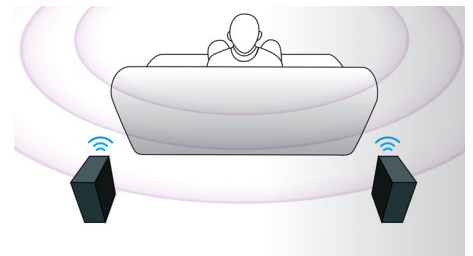

Opção de caixas de som traseiras wireless

As caixas de som traseiras sem fio oferecem capacidade de expansão e mobilidade. Desenvolvidas com o uso de tecnologia livre de interferência, as caixas acústicas sem fio fornecem som surround total sem conexões visíveis. Você pode comprar as caixas de som traseiras sem fio Philips separadamente.