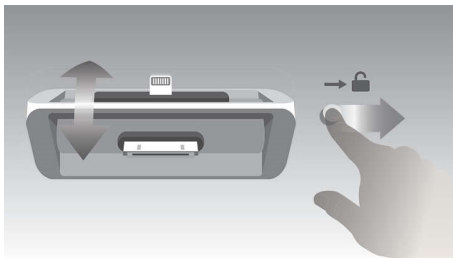

Дизайн, вписывающийся в ваш интерьер

- Возможность крепления на стену в удобном месте
- Компактный дизайн для любого интерьера и стиля жизни

PHILIPS

Основные особенности

DualDock для зарядки и воспроизведения