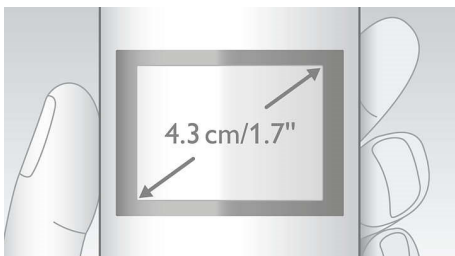

### 4,3 cm-es (1,7"-es) színes TFT kijelző

Magas kontrasztarányú, 4,3 cm-es (1,7"-es) színes TFT kijelző