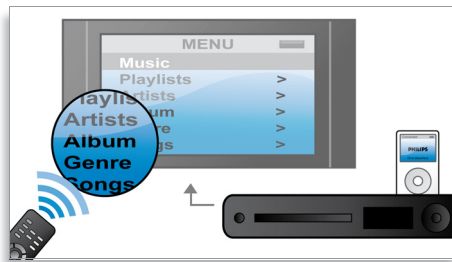

Prémium D osztályú erősítők

A Philips szabadalmaztatott „Prémium D osztályú erősítői” tervezésükből adódóan megőrzi az eredeti hangforrást a nagyobb pontosságú jelfeldolgozás érdekében. Ennek következtében a zenék és filmek akusztikai részletei pontosan úgy hangzanak, ahogy az előadó vagy a rendező megálmodta azokat.

Full HD 3D Blu-ray

A Full HD 3D TV lenyűgöző 3D moziélményt nyújt otthonában. Az aktív 3D technológia a gyorskapcsolású kijelzők legújabb generációját

használva gondoskodik a valóság-hű megjelenítésről teljes 1080x1920 HD felbontásban. Ha speciális szemüveggel tekint meg ezeket a képeket, amelynek bal és jobb „lencséje” a váltakozó képekkel szinkronban nyílik és csukódik, létrejön a Full HD 3D élmény. A Blu-ray lemezen megjelenő kiváló 3D filmeknek köszönhetően széles és kitűnő minőségű tartalomválaszték áll rendelkezésére. A Blu-ray ezen kívül tömörítetlen surround hangzást is biztosít, hogy a hangélmény felülmúlhatatlanul valóság-hű legyen.

Beépített iPod/iPhone dokkoló

A beépített iPod/iPhone dokkolóegységen filmet nézhet, zenét hallgathat és fényképeket jeleníthet meg iPod/iPhone készülékéről. A házimozis távvezérlőjével pedig nem csak vezérelheti az iPod/iPhone készüléket, hanem a rajta tárolt tartalmak között is kereshet a tv-képernyőn. A vezetékekkel és csatlakozókkal való kellemetlen bajlódásnak vége: a beépített dokkoló eljuttatja a hordozható szórakozást otthonába – maximális kényelem és egyszerű használat mellett.