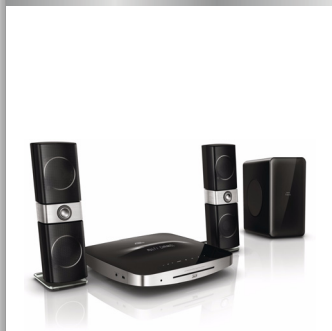

Philips SoundHub
Házimozi Crystal Clear
hangzással

3D Blu-ray

Titánium magashangszórók

SoundHub

HTS9221

Lélegzetelállítóan tiszta és részletgazdag hang

A hangzás bővületében

Kristálytisztá hangzás az új, 9000-es sorozatú Philips SoundHub házimozival. A titánium magashangszórók elbűvölő tisztaságú hangot biztosítanak. Élvezze úgy kedvenc filmjeinek és zenéinek hangját, ahogy azokat megálmodták.

- Full HD 3D Blu-ray az igazán magával ragadó 3D moziélményért
- Beépített dokkoló a kényelmes iPod/iPhone lejátszáshoz
- Beépített Wi-Fi a vezeték nélkül csatlakoztatott médiatartalmakhoz
- A Smart TV-vel online szolgáltatásokhoz és multimédiás tartalmakhoz is hozzáférhet a TV-n