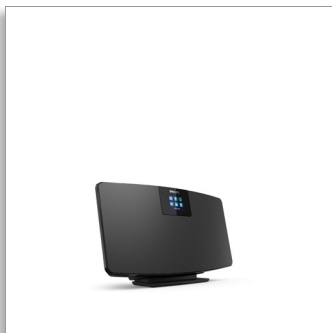

Philips
Radio via Internet

DAB+
Spotify Connect
Bluetooth®

TAM2805

Ultrasottile. Ricco di funzioni.

Hai poco spazio a disposizione? Ottieni il massimo dell'intrattenimento. Oltre alla radio via Internet e DAB+, questo sistema micro sottile e montabile a parete ti offre la compatibilità con Spotify Connect e lo streaming Bluetooth. Puoi inoltre collegare il tuo lettore CD o registratore.

Posizionamento flessibile. Design accattivante.

- Design sottile e montabile a parete o posizionabile su una superficie piana
- 2 driver full-range da 2,75". Potenza massima in uscita di 10 W
- Un piccolo sistema per tutta la tua musica
- Perfetto per gli spazi più piccoli

Riempi la stanza con la tua musica

- Display TFT a colori da 2.4". Telecomando incluso
- Sveglia. Svegliati con la tua stazione radio preferita o con un segnale acustico
- Praticità e controllo
- Dimensioni dell'unità principale (compreso il supporto): 400 x 220 x 100 mm

driver full-range assicurano un audio stereo nitido.

Praticità e controllo

Un telecomando facile da usare mette a portata di mano le funzioni principali del sistema. Il display a colori mostra la copertina dell'album e le informazioni sui brani di Spotify Connect, oltre ai loghi delle stazioni quando si utilizza la radio via Internet o DAB+.