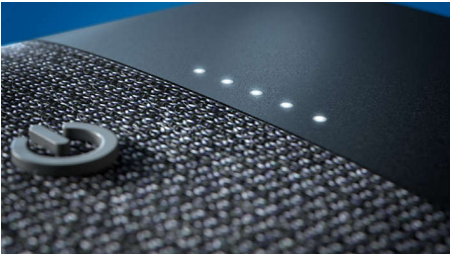

20 horas de tiempo de reproducción

Tienes 20 horas de tiempo de reproducción con una sola carga y el rango inalámbrico es de

20 m. La carga completa tarda 4.5 horas con el cable USB-C incluido.