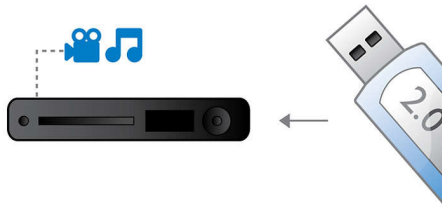

### Lebendige Audio- & Videowiedergabe

- 192 kHz/24 Bit Audio-DAC für verbesserte analoge Klanguausgabe
- HDMI 1080p Upscaling bietet noch schärfere Bilder
- Progressive Scan-Komponenten-Video für verbesserte Bildqualität
- Digitaler HDMI-Ausgang für eine einfache Verbindung mit nur einem Kabel

### Verschiedene Quellen anschließen und genießen

- High-Speed-USB 2.0 zur Wiedergabe von Videos/Musik von USB-Flashlaufwerken

## High-Speed-USB 2.0-Verbindung

Die universelle serielle Schnittstelle, kurz USB genannt, ist ein Standardprotokoll für den problemlosen Anschluss von PCs, Peripheriegeräten und Unterhaltungselektronik. High-Speed USB-Geräte haben eine Datenübertragungsrate von bis zu 480 Mbit/s, im Gegensatz zu den 12 Mbit/s des ursprünglichen USB-Standards. Mit der High-Speed USB 2.0-Verbindung müssen Sie lediglich Ihr USB-Gerät anschließen, den Film, den Musiktitel oder das Foto auswählen und die Wiedergabe starten.