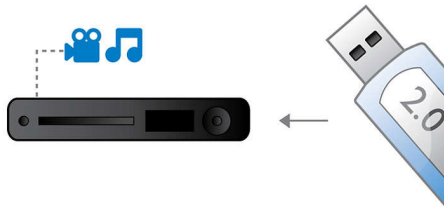

Подключение и использование нескольких источников

- Hi-Speed USB 2.0 воспроизводит видео/музыку с флэш-накопителя USB

Для любого пространства и интерьера

- Сверхтонкий дизайн подходит для установки в любом месте

PHILIPS

Основные особенности

Высокоскоростное соединение USB 2.0

Универсальная последовательная шина, или USB — это стандартный протокол, используемый для удобной связи ПК, периферийных устройств и бытовой электроники. Устройства Hi-Speed USB обеспечивают перенос данных со скоростью до 480 Мбит/с — по сравнению с 12 Мбит/с для обычных USB. Благодаря Hi-Speed USB 2.0 Link все, что от вас потребуется, — это вставить устройство USB, выбрать фильм, фото или музыку — и нажать кнопку воспроизведения!

Прогрессивная развертка

Функция прогрессивной развертки удваивает разрешение изображения по вертикали, что выражается в заметно более четком изображении. Вместо передачи на экран сначала поля с нечетным числом строк, а затем поля с четным числом строк, оба поля записываются одновременно. Мгновенно создается полноэкранное изображение с максимальным разрешением. При такой скорости ваш глаз воспринимает более четкое изображение, не имеющее строчной структуры.