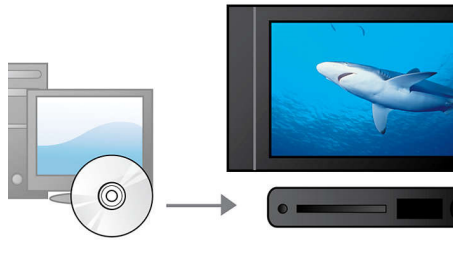

Сертифицировано DivX

С поддержкой DivX вы можете наслаждаться видео DivX, не покидая уютной гостиной. Формат DivX media - это технология сжатия видео, основанная на MPEG4, которая позволяет сохранять большие файлы, например фильмы, трейлеры и музыкальное видео на таких носителях, как CD-R/RW и записываемые DVD.