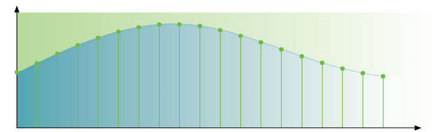

Аудио ЦАП 192кГц/24 бит

Частота дискретизации 192 кГц позволяет получать точную копию исходной АЧХ. Совместно с 24-х битным разрешением обеспечивается захват большего количества информации из аналогового аудиосигнала оригинала, что в конечном итоге приводит к более богатому воспроизведению звука.