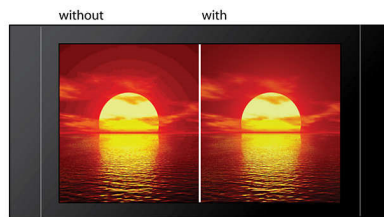

Обработка видеосигнала 12 бит/108 МГц

12-битовый преобразователь цифрового видео — это высококачественный преобразователь цифрового сигнала в аналоговый, сохраняющий каждый нюанс

подлинного качества изображения. Он передает нежные оттенки и мягкие градации цвета, делающие изображение живым и естественным. Ограничения, присущие обычно используемому 10-битовому преобразователю, становятся особенно очевидными при использовании больших экранов и проекторов.