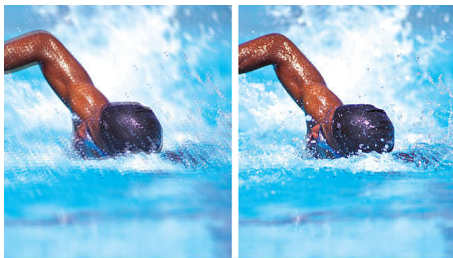

Прогрессивная развертка

Функция прогрессивной развертки удваивает разрешение изображения по вертикали, что выражается в заметно более четком изображении. Вместо передачи на экран сначала поля с нечетным числом строк, а затем поля с четным числом строк, оба поля записываются одновременно. Мгновенно создается полноэкранное изображение с максимальным разрешением. При такой скорости ваш глаз воспринимает более четкое изображение, не имеющее строчной структуры.