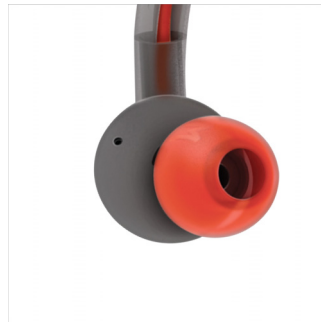

为高性能而设计

- 线夹和保护袋，便于使用和存放
- 凯夫拉尔加固线缆，享受极致耐用性
- 线缆上配有反光线扣
- 防汗且防雨 - 尤为适合锻炼使用
- 8 克重耳机，带来非凡、超轻盈的舒适配带感觉

带有额外低音增强的卓越音质

- 9 毫米驱动器带来卓越音质
- 震撼的低音，充分提升激情

轻松连接，畅享音乐和通话的自由

- 通用反射式麦克风

PHILIPS

产品亮点

可调节耳挂

ActionFit 耳机具有专利可调节耳挂，确保稳固而舒适的紧致贴合效果。只需将耳机挂在耳朵上，上下滑动可调节挂钩，随时舒适贴合您的耳朵，就是这么简单。不论什么样的锻炼或地形，都影响不到它 - 无论何种情况，您的耳机均会保持稳固就位。

线夹和软袋

ActionFit 耳机随附其自带的线夹和软袋，便于线缆管理和安全存放。线夹可在锻炼时免去线缆缠绕的烦恼，而将耳机存放于透气型软袋中，全无汗水困扰！

卓越音质

ActionFit 耳机具有精细调谐的 9 毫米驱动器，专为再现出色音质而设计。声音纯净、强劲，让您轻松沉醉于锻炼之中 - 充分享受音乐和运动的魅力。

凯夫拉尔加固线缆

ActionFit 耳机旨在提供更高的耐用性和强度。其凯夫拉尔涂层线缆可以很好地防止撕裂，并可经受极端环境和锻炼的冲击。

震撼的低音

没有什么比无与伦比的音效更能让您与锻炼的节奏达到完美同步。凭借 ActionFit 耳机，出色的深沉动态低音赋予您超级愉悦体验，全面提升您每天的运动激情，让您的训练水准节节攀升。

反光线扣

线缆上配有反光线扣

小号、中号、大号耳罩

3 种耳罩尺寸选择，确保完美贴合

软质硅制耳罩

ActionFit 耳机随附经过特别设计的超柔软硅制耳罩，完美贴合您的耳朵。如此舒适的感觉，令您戴上就不想取下。

防汗且防雨

ActionFit 耳机是专为积极向上的生活方式而设计。无论您喜欢运动或锻炼，您的耳机均可以防热、防潮和防汗！您的耳机采用高级防水材料精心打造，可以舒适地防汗、防雨。