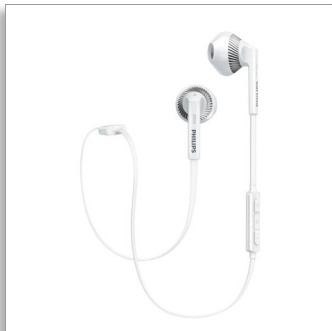

Philips  
Bluetooth-Headset

14,2-mm-Treiber/offen

Earbud  
Flach-Kabel

SHB5250WT

#### Genießen Sie hochwertigen Sound

- 14,2 mm Lautsprechertreiber für kräftigen Sound und satte Bässe
- Leistungsstarke Magnete bieten eine verbesserte Bassleistung