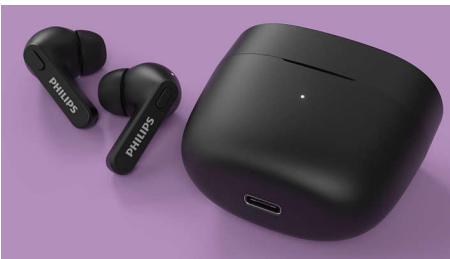

Besonders kleine Ladetasche

Unterwegs mit mehreren Ladungen. Mit nur einer Akkuladung erhalten Sie bis zu 6 Stunden Wiedergabezeit, mit einer vollständig geladenen Ladetasche erhalten Sie 12

zusätzliche Stunden. Eine kurze 15-minütige Aufladung bietet 1 Stunde Wiedergabezeit. Eine vollständige Aufladung der Ladetasche dauert 2 Stunden über USB-C.

Sichere, bequeme Passform im Ohr

Dank weicher, austauschbarer Ohrstöpselkappen aus Silikon, ist die Passform wirklich sehr bequem. Die Ohrstöpsel sitzen auf beiden Seiten sicher in Ihrem Gehörgang und sorgen so für eine perfekte Abdichtung, wodurch Geräusche von außen reduziert werden. Der "Hockey-Stick"-Formfaktor hält die Earbuds sicher fest.