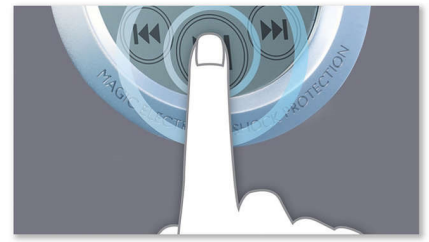

Écran tactile ACL

L'écran tactile vous permet de commander votre appareil en appuyant simplement sur des boutons à l'écran. Mettez l'appareil en marche et l'interface utilisateur de l'écran tactile apparaît avec toutes les options de commande de l'appareil. L'écran tactile associe la technologie ACL à des capteurs de pression et un puissant microprocesseur numérique. Lorsque vous appuyez sur une zone spécifique de l'écran, le signal correspondant est envoyé au processeur et la commande est aussitôt exécutée.