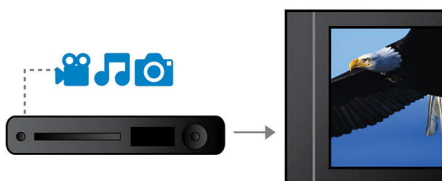

Přehraje vše

Přehrávejte jakýkoli formát médií chcete - at' už DivX, MP3, WMA nebo JPEG. Zažijte nepřekonatelné pohodlí skvělých možností přehrávatelnosti a luxus sdílení souborů médií na televizoru nebo systému domácího kina - v pohodlí vašeho obývacího pokoje.