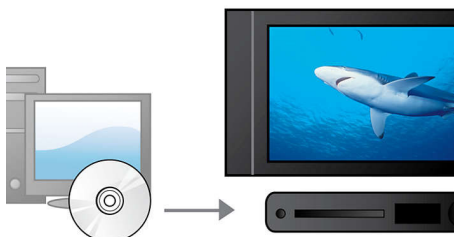

Certifikace DivX

Podpora kodeku DivX zajišťuje, že můžete zobrazit videozáznamy kódované systémem DivX v pohodlí svého obývacího pokoje.

Formát médií DivX je technologie pro kompresi videozáznamu založená na standardu MPEG4, která umožňuje uložit velké soubory, například filmy, upoutávky a hudební videoklipy na média, jako jsou disky CD-R/RW a zapisovatelné disky DVD.