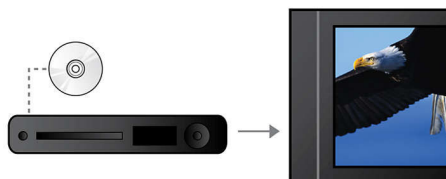

Přehraje vše

Přehrávejte jakékoli disky chcete - at' už disky CD, (S)VCD, DVD, DVD+R, DVD-R, DVD+RW nebo DVD-RW. Zažijte nepřekonatelnou flexibilitu a pohodlí přehrávání všech vašich disků na jediném zařízení.