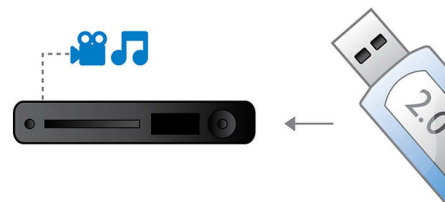

Vysokorychlostní propojení USB 2.0

Univerzální datová sběrnice neboli USB je standardní protokol, který je obvykle používán k připojení počítačů, periférií a spotřebního elektronického vybavení. Vysokorychlostní USB zařízení má přenosovou rychlost dat až 480 Mb/s - již od 12 Mb/s v původních USB zařízeních. Díky vysokorychlostnímu propojení USB 2.0 stačí pouze zapojit USB zařízení, zvolit film, hudbu nebo fotografie a začít přehrávat.