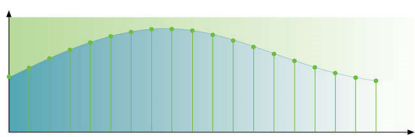

192 kHz/24 bit audio DA převodník

Vzorkovací kmitočet 192 kHz vám umožní přesnou reprodukci zvuku blízkou originálu. 24bitové rozlišení zachytí původní analogové vlnění a poskytne vám mnohem bohatší zvuk.