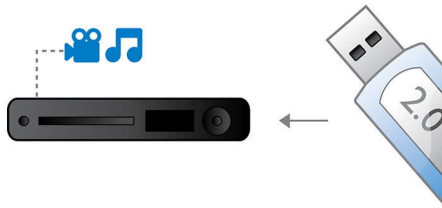

Philips
Lecteur multimédia HD

Wi-Fi intégré

HDMI
USB 2.0

HMP2000

La mise à niveau ultime de votre téléviseur

Diffusion sans fil de films, vidéos... sur tout téléviseur

Faites l'expérience de la diffusion sans fil haute définition 1080p de films et de vidéos sur votre téléviseur. Profitez de ce que Netflix, Vudu et YouTube ont à offrir et visionnez les dernières vidéos ou les plus récents films et spectacles sur demande directement dans votre salon.

Profitez plus

- Wi-Fi intégré pour profiter de vos contenus multimédia sans fil
- Sortie numérique HDMI permettant la connexion à l'aide d'un seul câble
- Port USB 2.0 ultrarapide pour lire des vidéos ou de la musique depuis une clé USB

PHILIPS

Caractéristiques

Port USB 2.0 ultrarapide

L'USB (Universal Serial Bus) est un protocole permettant de relier facilement des ordinateurs, des périphériques et des équipements électroniques grand public. Les appareils USB ultrarapides ont un taux de transfert de données allant jusqu'à 480 Mbit/s (il était de 12 Mbit/s sur les premiers appareils USB). Avec le port USB 2.0 ultrarapide, vous n'avez qu'à brancher votre appareil USB, sélectionner un film, un titre ou une photo et lancer la lecture.