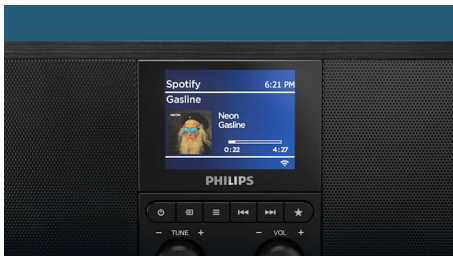

Легка передача даних. Грандіозне прослуховування

Передаєте дані зі Spotify? Цей радіоприймач із Bluetooth та підключенням до Інтернету має функцію Spotify Connect. Використовуйте свій мобільний пристрій як пульт дистанційного керування, поки радіоприймач передаватиме сигнал найкращої якості Spotify – безпосередньо з серверів Spotify. За допомогою мобільного пристрою можна також передавати дані з інших музичних служб.