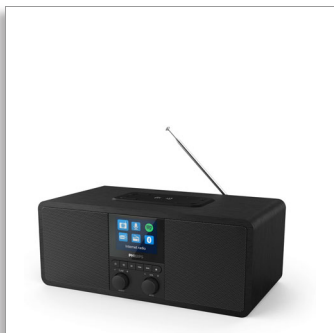

Philips  
Інтернет-радіо

**DAB+**

Spotify Connect  
Bluetooth®  
із бездротовим зарядним для  
телефону

**TAR8805**

### Радіоприймач DAB+ з Інтернетом і різними функціями

- Інтернет-радіо. Тисячі станцій у Вас під руками
- Bluetooth. Передача даних, музика, подкасти та багато іншого
- DAB+/FM радіо. Цифрове налаштування з 20 встановленими станціями
- Бездротовий зарядний килимок Qi. Роз'єм USB
- Spotify Connect. Використовуйте мобільний пристрій як пульт керування Spotify

### Цілодобово

- Вхід постійного струму. Живлення від мережі
- Розміри: 268x159x114 мм
- Два будильники і таймер сну
- Елегантний вигляд. Великий 2,4-дюймовий кольоровий дисплей