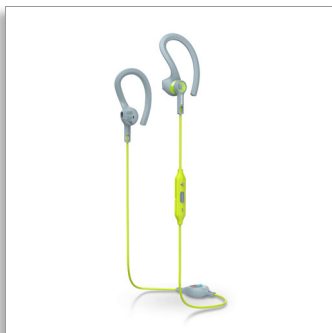

Philips ActionFit
Casque sport Bluetooth®

HP 13,6 mm/conception semi-fermée
Écouteur

SHQ8300LF

Liberté de mouvement. Excellentes performances.

Un confort personnalisé

Conçus pour le sport et l'action, les écouteurs sans fil Philips Actionfit SHQ8300 génèrent des basses puissantes, avec un design confortable résistant à la transpiration et à la pluie. Vous avez le choix entre deux configurations de port, selon vos besoins.

protection

- Câble renforcé en Kevlar® pour une durabilité inégalée
- Un serre-câble magnétique stabilise le câble
- Résistance à l'humidité et à la sueur de niveau IPX2, idéale pour le sport

Liberté

- Design ultra-léger de 18 g, pour un confort inégalé
- Connexion NFC par simple contact pour un appairage Bluetooth®
- MusicChain™ vous permet de partager facilement votre musique avec un ami
- Deux configurations différentes : stabilisateur en forme de C et clip tour d'oreille
- Compatible Bluetooth® 4.1 + HSP/HFP/A2DP/AVRCP

Pesant à peine 18 g, les écouteurs sport ActionFit sont si légers et confortables que vous oublierez même que vous les portez. La solution idéale pour se motiver sur les derniers kilomètres.

Appairage NFC facile pour Bluetooth®

encourager à donner le meilleur de vous-même.

Câble renforcé en Kevlar®

Le câble renforcé en Kevlar® du casque est si robuste qu'il résiste aux séances de sport les plus intenses.

Serre-câble magnétique

Un serre-câble magnétique spécialement conçu stabilise le câble, quelle que soit l'intensité de votre séance.