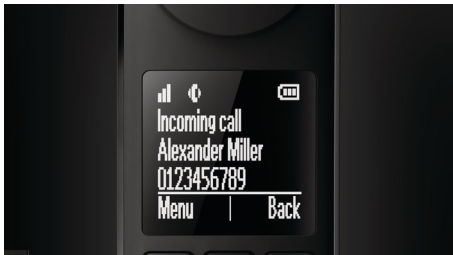

Znamenity dizajn s vysokokvalitným spracovaním

- Doplnkový displej na základni zobrazuje identifikačné údaje volajúceho a čas
- Vodiace bočné steny na základni zabezpečujú bezpečné uloženie
- Nabíjanie slúchadla z ktorejkoľvek strany
- Kalibrované tlačidlá na presnú voľbu čísla
- Dômyselné usporiadanie káblov zabezpečuje pôsobivý vzhľad z každého uhla

Dokonalý zážitok pri telefonovaní

- 4,6 cm (1,8") grafický displej s bielym zobrazením na čiernom podklade s vysokým kontrastom
- HQ-Sound: zvuková technika vysokej kvality prináša vynikajúci zvuk
- Slúchadlo s hlasitým odposluchom vám vždy umožní telefonovať bez rúk
- Položky s tromi poľami na priradenie 3 čísel k jednému kontaktu
- Nastavenia ochrany súkromia: odmietanie hovorov, tichý režim, blokovanie hovorov
- Až 30-minútové odkazy na záznamníku

Ekologický výrobok

- Nulový výdaj energie po aktivácii režimu ECO+

PHILIPS

Hlavné prvky

4,6 cm (1,8") grafický displej

Obrátený LCD displej s bielym zobrazením na čiernom podklade s vysokým kontrastom uľahčuje čítanie a tiež sa perfektne hodí k celkovému elegantnému dizajnu značky Philips Luceo.