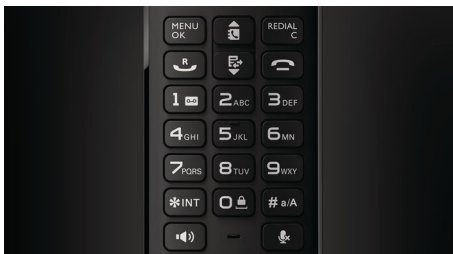

Kalibrovaná klávesnica

Kalibrovaná a starostlivo navrhnutá klávesnica zaisťuje presné vytáčanie, pri ktorom jasne cítite každý úder, či už pri vytáčaní čísla alebo zadávaní kontaktu do telefónneho zoznamu. Zloženie materiálov a kláves je výsledkom rozsiahlych testovaní s používateľmi, pri ktorých sa hľadala perfektná rovnováha medzi silou stlačenia a odozvou kláves.