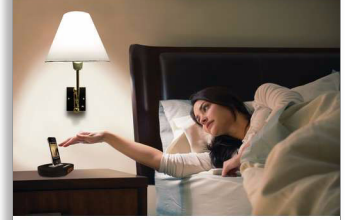

Philips  
docking hoparlörü

iPod/iPhone/iPad için  
Saat göstergesi

DS1200

### Sesin tutkusu

Bu zarif Philips Fidelio DS1200/12 docking hoparlör ile sabahlarınıza keyifli ve zengin şarkılarla neşe katın. Başucu için mükemmeldir, saati gösterir, sizi uyandırır, gece lambası olarak kullanılabilir ve aynı anda iki iPod, iPhone veya iPad'i şarj edebilir.