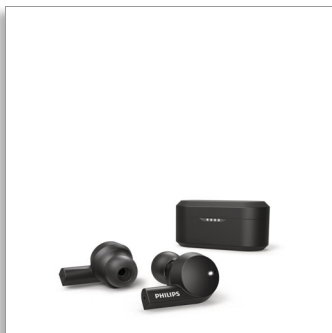

Philips
True wireless in-ear-
hörlurar

8 mm-högtalarelement/sluten
baksida

Aktiv brusreducering
Svart
Bluetooth®

TAT5505BK

Ditt ljud. Din stil.

De här snygga true wireless-hörlurama presterar på topp, oavsett om det gäller musik eller samtal. Aktiv brusreducering filtrerar bort bakgrundsljud och du kan anpassa ljudet med appen Philips Headphones. Ta ut en öronpropp för att pausa musiken.

Det ljud du vill ha

- Laddningsfodral. Få upp till 20 timmars speltid
- Kraftfulla 8 mm-neodymiumelement. Kraftfull bas, klart ljud
- Medvetenhetsläge. Släpp in världen när du behöver det
- Ovalt akustiskt rör. Öronproppar i silikon