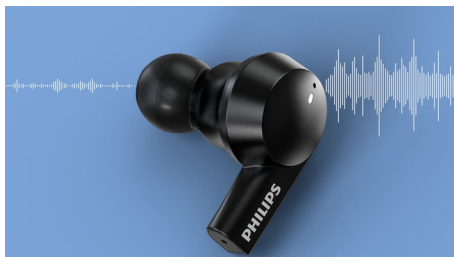

Redo för din dag. Eller natt

- Stabil anslutning. Integrerade kontroller för öronsnäckor
- Aktivera enkelt telefonens röstassistent
- Stänk- och svettåliga till IPX5

PHILIPS

True wireless in-ear-hörlurar
8 mm-högtalarelement/sluten baksida Aktiv brusreducering, Svart, Bluetooth®

TAT5505BK/00

Funktioner

Snygg design

De här true wireless-hörlurarna ser inte bara fantastiska ut – de gör även att du hör musiken bättre när du är på språng. Med hybridteknik för aktiv brusreducering minskas det externa bruset, så det är mindre som står i vägen mellan dig och musiken. Medvetenhetsläget gör att du kan höra omvärlden igen.