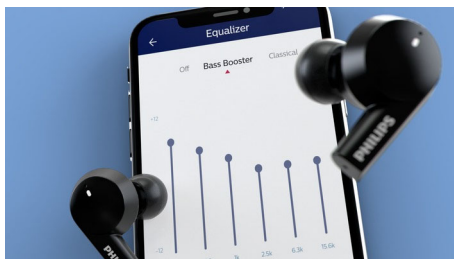

TAT5505BK/00

Funktioner

Snygg design

De här true wireless-hörlurarna ser inte bara fantastiska ut – de gör även att du hör musiken bättre när du är på språng. Med hybridteknik för aktiv brusreducering minskas det externa bruset, så det är mindre som står i vägen mellan dig och musiken. Medvetenhetsläget gör att du kan höra omvärlden igen.

Philips Headphones-app

Förstärk basen. Tona ned diskanten. Med Philips Headphones-appen får du kontroll över musiken du lyssnar på. Justera nivåerna själv eller välj bland förinställda ljudstilar. Du kan