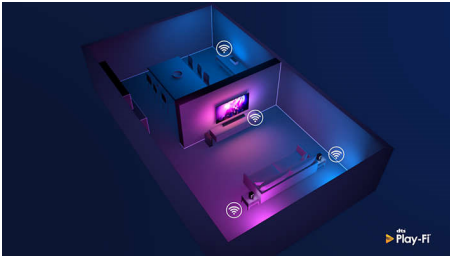

Multi-room audio en Ambilight

- woofer van 3,5 inch, tweeter van 1 inch, uitgangsvermogen van 40 W
- DTS Play-Fi. Hoogwaardige Multiroom-audio
- Ingebouwde LED-verlichting. Werkt met Philips Ambilight-TV
- Rijk geluid. Koppel voor stereo in dezelfde kamer
- Twee passieve radiatoren voor een krachtige bas

Thuis in uw huis

- Versterk het geluid van uw luidsprekers met slimme assistent
- Multiroom-opstelling via Philips Sound- of Play-Fi-app
- Aan te sluiten op uw favoriete apparaten met spraakassistenten

PHILIPS

Kenmerken

Play-Fi. Multi-room en meer

Deze draadloze luidspreker is compatibel met DTS Play-Fi, zodat u eenvoudig kunt synchroniseren met andere Play-Fi-compatibele luidsprekers voor Multiroom-audio. Als uw soundBar Play-Fi Surround ondersteunt, kunt u deze luidspreker zelfs onderdeel maken van een echte Surround Sound-opstelling voor uw filmavond.

Rijk geluid. Koppelen voor stereo

Een woofer, twee passieve radiatoren en een tweeter zorgen samen voor een rijk geluid met een krachtige bas en sprankelende hoge tonen. Wi-Fi-streaming geeft u een signaal van de allerhoogste kwaliteit en zorgt ervoor dat de audio perfect wordt gesynchroniseerd tussen luidsprekers of kamers.