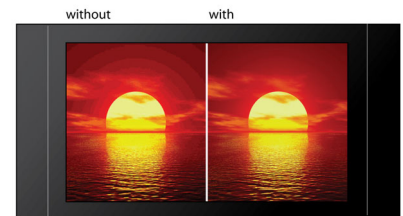

12-bits/108-MHz videoverwerking

12-bits Video DAC is een superieure digitaal-naar-analoog converter die elk detail van de authentieke beeldkwaliteit behoudt. De converter geeft subtiele schaduwen en vloeiendere kleurgradaties weer, zodat het beeld levendiger en natuurlijker wordt. De beperkingen van de traditionele 10-bits DAC worden met name duidelijk wanneer grote schermen en projectors worden gebruikt.

192-kHz/24-bits audio-DAC

Dankzij samplen met 192 kHz kunt u een juiste weergave krijgen van de oorspronkelijke geluidscurves. Samen met een 24-bits resolutie wordt er nog meer informatie van de oorspronkelijke analoge geluidsgolf opgeslagen, waardoor de audioweergave enorm wordt verbeterd.

Speelt alles af

Geeft MP3, WMA en JPEG weer en ervaar het gemak om mediabestanden te kunnen delen op uw TV of home cinema-systeem in uw eigen huiskamer.

Aanpassing aan scherm

Wat u ook kijkt en op welke TV dan ook, met de functie voor aanpassing aan het scherm wordt het hele scherm gevuld met het beeld. Geen vervelende zwarte balken meer boven en onder het beeld, zonder dat u dit zelf hoeft aan te passen. Druk op de knop voor aanpassing aan het scherm, kies het formaat en bekijk uw film op volledig scherm.

Publicatiedatum
2017-07-30

Versie: 3.3.4

12 NC: 8670 000 56744
EAN: 87 12581 50869 2

© 2017 Koninklijke Philips N.V.
Alle rechten voorbehouden.

Specificaties kunnen zonder voorafgaande kennisgeving worden gewijzigd. Handelsmerken zijn het eigendom van Koninklijke Philips N.V. en hun respectieve eigenaren.

www.philips.com