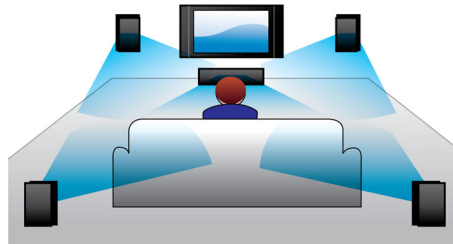

subwoofers compactos. Ele captura frequências baixas e as recria na faixa audível do subwoofer, fornecendo som mais potente e incomparável e garantindo uma experiência de som completa e sem distorções.

DTS, DolbyDigital, ProLogic II

O decodificador integrado DTS e Dolby Digital elimina a necessidade do decodificador externo, processando os seis canais de informações de áudio para fornecer uma experiência de som surround de alta qualidade, e uma sensação incrivelmente natural de ambientação e realismo dinâmico. O Dolby Pro Logic II oferece cinco canais de processamento de som de alta qualidade de qualquer fonte de áudio estéreo.

Reprodução completa

Reproduza praticamente qualquer disco e dispositivo de mídia que você desejar: DVDs, VCDs, CDs ou dispositivos USB. Experimente a praticidade imbatível da incrível capacidade de reprodução e o prazer de compartilhar arquivos de mídia em sua TV ou Sistema de Home Theater.