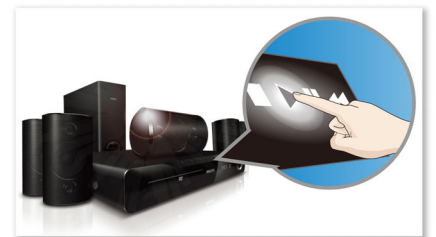

Acabamento moderno e brilhante

Acabamento moderno e brilhante com controles de toque exclusivos