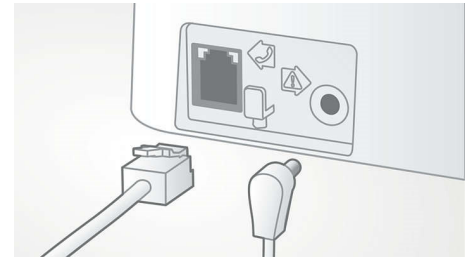

Une procédure d'installation d'une simplicité remarquable

Configuration facile, ultra-pratique. Installation simplifiée - Produit Plug & Play

Sonnerie amplifiée

Sonnerie amplifiée, pour ne jamais rater d'appels