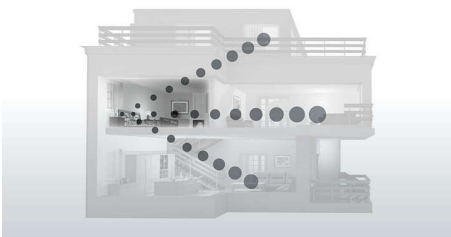

Disposition optimisée de l'antenne

Grâce à la disposition optimisée de l'antenne, la réception est stable et puissante, même dans

les zones de votre maison où la liaison sans fil est difficile. Vous pouvez désormais répondre au téléphone n'importe où chez vous et vous déplacer sans interrompre votre conversation.