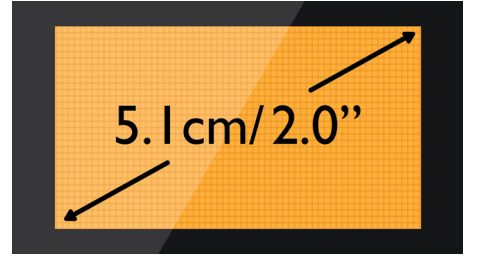

5,1 cm (2,0") nokta matris ekran

Geniş 5,1 cm (2,0") nokta matris ekran

Tuş takımı arka ışığı

Karanlık odada hızlı erişim için tuş takımı arka ışığı

Philips Yeşil Logosu

Philips Çevreci Ürünleri maliyetleri, enerji tüketimini ve CO2 emisyonlarını azaltabiliyor. Peki nasıl? Bu ürünler, Enerji verimliliği, Ambalajlama, Tehlikeli maddeler, Ağırlık, Geri dönüşüm ve atıklar ve Kullanım ömrü güvenilirliği gibi Philips'in Çevreci Odak Alanlarından en az birinde, çevre için önemli katkılar sağlıyor.