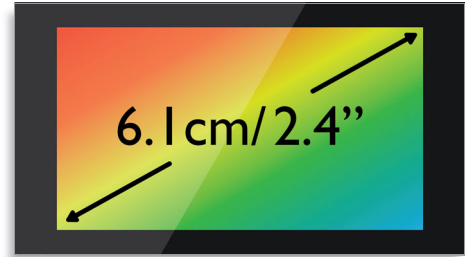

6,1 cm (2,4 tum) TFT-färgskärm

6,1 cm (2,4 tum) TFT-färgskärm med hög kontrast