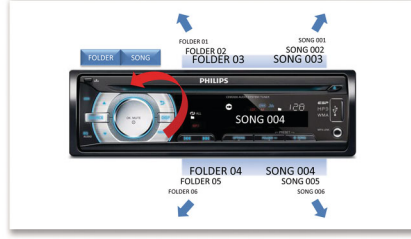

Klasöre veya şarkıya göre gözetme

Bu işlev, USB/SDHC cihazlarının genel içeriği olan şarkılara ve klasörlere gözetmanızı sağlayarak bir parça veya albümü çok daha hızlı bulmanızı sağlar. Özel klasör/şarkı düğmesiyle arama yapmak için sadece üç adım gereklidir: klasöre/şarkıya basmak, ses düğmesini çevirmek ve seçim yapmak için basmak. Bu basit işlem, hızlı ve kolay müzik araması yapmanızı sağlayarak sürüşünüzü odaklanmanıza izin verir.