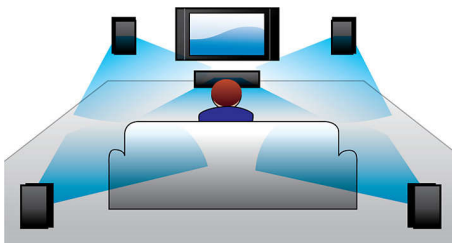

Philips
Micro Theater

MCD289

Sistem cu montare pe perete super elegant

cu subwoofer wireless

Îmbunătățiți redarea filmelor și a muzicii cu MCD289 și experimentați instalarea ordonată prin intermediul subwooferului digital wireless. Redă DVD, DivX și USB și alte fișiere media. Este livrat împreună cu suport de masă și opțiuni de montare pe perete.

Design care se potrivește interiorului

- Design subțire și elegant, cu stativ pentru masă și opțiuni de montare pe perete

PHILIPS

Repere

Redare DVD, DivX și MP3/WMA-CD

Playerul Philips este compatibil cu majoritatea discurilor DVD și CD disponibile pe piață. DVD, DivX®, (S)VCD, MP3/WMA-CD, CD(RW) și Picture CD - toate pot fi redat pe player. SVCD reprezintă "Super VideoCD". Calitatea unui SVCD este mult mai bună decât a unui VCD, oferind în special o imagine mult mai precisă decât un VCD datorită rezoluției superioare. Cu asistența DivX® puteți savura filme codate cu algoritmul DivX®. Formatul media DivX este o tehnologie de compresie video bazată pe MPEG4, care vă permite să salvați fișiere video de dimensiuni mari, cum ar fi filme, trailer de filme și videoclipuri muzicale, pe diverse suporturi, cum ar fi CD-R/RW și discuri DVD.

Dolby Digital

Deoarece Dolby Digital, standardul audio multi-canal digital cel mai bun din lume, utilizează modul natural în care urechea procesează sunetele, veți avea parte de sunet surround de cea mai bună calitate, cu repere spațiale reale.

Subwoofer digital wireless

Subwooferul digital wireless este optimizat pentru a reproduce frecvențele joase. Rezultatul este o reproducere puternică a basului profund cu minimum de distorsiuni.

USB Direct