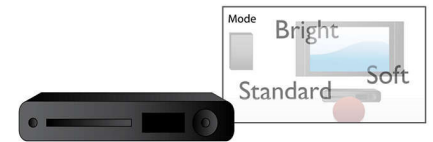

Smart Picture

El control de imagen inteligente Smart Picture ofrece ajustes óptimos de color, brillo, saturación, contraste, nitidez, etc. para mejorar la experiencia visual en todo momento.