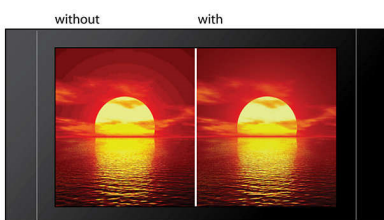

Procesamiento de video 12 bits / 108 MHz

El video DAC de 12 bits es un convertidor digital a analógico que preserva todos los

detalles de la calidad de imagen original. Muestra las sombras más sutiles y una graduación más suave de colores, ofreciendo una imagen más natural y vibrante. Los límites del DAC de 10 bits habitual se evidencian especialmente cuando se utilizan pantallas y proyectores grandes.