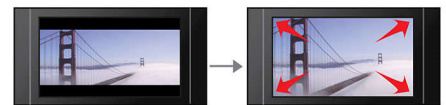

Adaptación de tamaño de pantalla

El encuadre de pantalla te garantiza una visualización sin franjas negras en todo tipo de televisores y sin tener que hacer ajustes complicados. Solo tienes que presionar el botón de encuadre de pantalla (Screen Fit), elegir el formato y disfrutar de tus películas como más te gusta