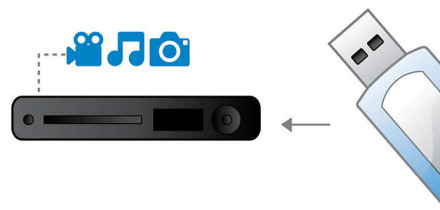

Conectate y disfrutá de una multiplicidad de opciones

- USB Media Link para reproducción multimedia desde unidades flash USB

PHILIPS

Destacados

Certificación DivX Ultra

Gracias a la compatibilidad con DivX puedes disfrutar de videos DivX codificados y películas de Internet e incluso comprar películas de Hollywood en la comodidad de tu casa. El formato multimedia DivX es una tecnología de compresión de video basada en MPEG-4 que te permite guardar archivos grandes como películas, avances y videos musicales en formatos CD-R/RW y DVD regrabables, entre otros, para reproducirlos en tu reproductor de DVD o Blu-ray DivX Ultra Certified de Philips. DivX Ultra ofrece increíbles funciones de reproducción como subtítulos integrados, audio en varios idiomas, reproducción de múltiples pistas y menús en un cómodo formato de archivo.

Multimedia DivX

Reproduce CD, (S)VCD, DVD, DVD+- R/RW, DivX, MP3, WMA y JPEG

Procesamiento de video 12 bits / 108 MHz

El video DAC de 12 bits es un convertidor digital a analógico que preserva todos los

detalles de la calidad de imagen original. Muestra las sombras más sutiles y una graduación más suave de colores, ofreciendo una imagen más natural y vibrante. Los límites del DAC de 10 bits habitual se evidencian especialmente cuando se utilizan pantallas y proyectores grandes.

USB Media Link

El bus serial universal o USB es un protocolo estándar para conectar computadoras, periféricos y aparatos electrónicos. Con la conexión USB Media Link, todo lo que tenés que hacer es conectar el dispositivo USB, seleccionar la foto o música y reproducir.