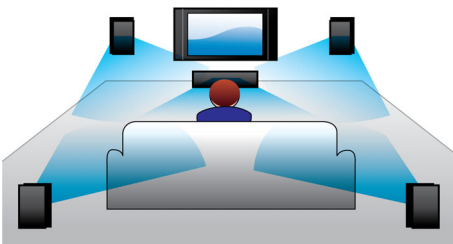

Dolby TrueHD ja DTS-HD Master Audio Essential pakuvad parimat heli Blu-ray-plaadidelt. Heli taasesitus sarnaneb algse salvestusega, seega kuulete heli just nii, nagu selle looja soovis. Dolby TrueHD ja DTS-HD Master Audio Essential täiustavad teie meelelahutuselamust.

Double Bassi heli

Võimsad basseegeldussüsteemi ja topeltbassitorudega kõlarid tugevdavad madalamaid

sagedusi ja edastavad väga puhast ja sügavat bassiheli. Te suuate kuulata madalaimat kohinat või sügavaimat mürinat