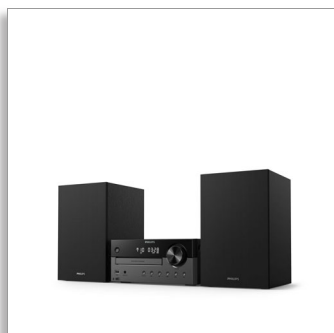

Philips
Mikromusiksystem

Bluetooth®

CD, MP3-CD, USB, DAB+, FM
USB-port til opladning
60 W, lydindgang

TAM4505

Elegant look, fyldig lyd.

Gør din lytteoplevelse derhjemme endnu bedre med dette klassiske mikrosystem. Nyd krystalklar digital DAB+/FM-radio, stream musik og podcasts, og afspil CD'er – alt sammen med fyldig 60 W lyd. Du kan tilslutte andre kilder via USB eller lydindgang.

Fantastisk lyd til din musik

- Digital lydkontrol. Vælg en forudindstillet lydtype
- 4" basenhed, 20 mm diskantenhed, 60 W udgangseffekt
- Basreflekshøjttalere. Fyldigere dybe toner

Fyld rummet med musik