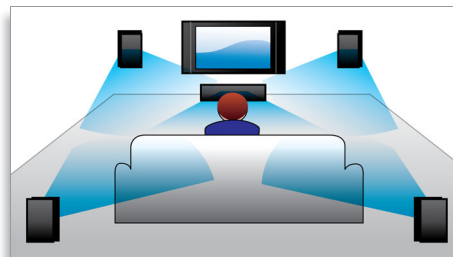

Fantastisk lytteoplevelse

- Dolby Digital giver den ultimative filmoplevelse
- 300 W RMS-effekt giver fremragende lyd til film og musik

Designet til at forbedre din bolig

- Kompakt design gør, at den kan være alle steder

Tilslut og nyd al din underholdning

- Afspiller DVD, VCD, CD og USB-enheder

PHILIPS
sense and simplicity

Specifikationer

HTS2500/12

Vigtigste nyheder

Dolby Digital

Dolby Digital, verdens førende digitale multi-kanal lydstandarder, bygger på de samme principper, som det menneskelige øre anvender til behandling af lyd. Du oplever en fantastisk surround-lyd af høj kvalitet med en realistisk rumvirkning.

300 W RMS-effekt

300 W RMS-effekt giver fremragende lyd til film og musik

Kompakt design

Det kompakte sæt passer ind i alle rum pga. dets slanke design og størrelse.

Spiller det hele

Du kan afspille praktisk talt enhver disk og medieenhed, du ønsker - uanset om det er DVD, VCD, CD eller USB-enheder. Oplev den enestående komfort ved fantastisk afspilningskompatibilitet og luksussen ved at dele mediefiler på dit TV eller hjemmebiografssystem.