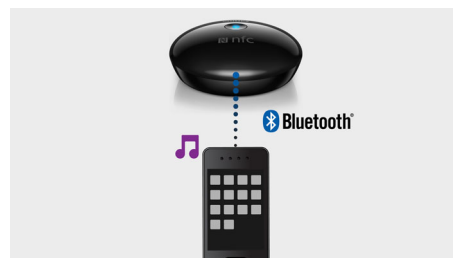

Prúdový prenos z hudobných aplikácií online

Každý milovník hudby má v svojom mobilnom zariadení aplikácie svojich obľúbených hudobných služieb alebo internetových rádii. Teraz môžete tieto aplikácie prehrávať priamo cez svoj Hi-Fi systém.