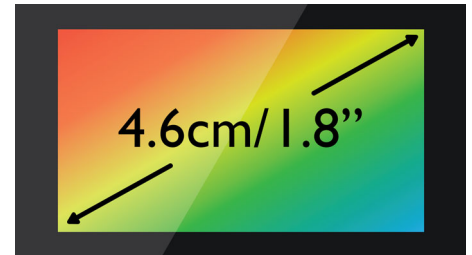

## 4,6 cm (1,8 tum) TFT-färgskärm

4,6 cm (1,8 tum) TFT-färgskärm med hög kontrast