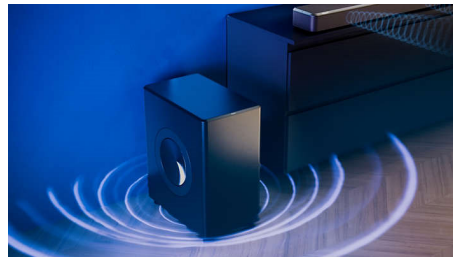

Úžasný vzhľad

Tento úžasne vyzerajúci subwoofer FW1 sa dokonale hodí k zvukovému panelu Fidelio FB1. Podstavec je doplnený antracitovou kožou Muirhead, zatiaľ čo vrchnú časť tvorí brúsený kov. Viditeľné prvky na dvoch pasívnych žiaričoch majú detaily z metalického materiálu, ktorý jemne odráža svetlo.

Bezdrôtový domáci systém Philips

Tento subwoofer FW1 kompatibilný so systémom Play-Fi vám umožňuje vytvoriť dokonalý zvuk domáceho kina. Pripojte ho k zvukovému panelu Fidelio a zosilnite zážitok z filmov a hudby prostredníctvom dokonale ovládaných basov bez skreslenia dokonca aj pri vysokej hlasitosti. Vytvorte skutočný priestorový zvuk spárovaním bezdrôtových reproduktorov.

Inteligentné basy

Keď tento subwoofer Fidelio FW1 spárujete so zvukovým panelom, reproduktormi alebo televízorom* Philips, čaká vás skvelý zážitok. Subwoofer rozpozná, s čím bol spárovaný, a automaticky ovláda najnižšie frekvencie, vďaka čomu sa môžu spárované komponenty sústrediť na stredné a vysoké frekvencie. Výsledkom je ešte sýtejší a detailnejší zvuk.