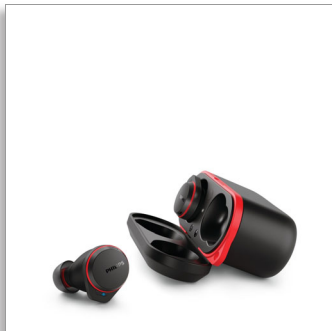

Philips
True wireless
sporthörlurar

Högsta ljudkvalitet

Brusreducering Pro
Kristallklara samtal
Tillförlitlig in-ear-passform

TAA7507BK

Finjustera ditt träningspass

Från inspirerande spellistor till samtal med din tränare – de här True Wireless-hörlurarna ser till att du håller igång. Få utmärkt ljus och brusreducering samt en passform du kan lita på. De stannar kvar i öronen under både kortare promenader och längre löprundor.