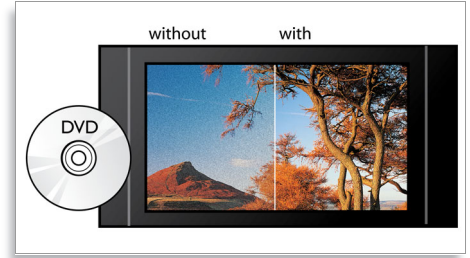

Zvýšení rozlišení videa DVD

HDMI 1080p se zvýšeným rozlišením poskytuje křišťálově čistý obraz. DVD filmy natočené ve standardním rozlišení si nyní můžete užívat ve vysokém rozlišení s podrobnějším a naprosto přirozeným obrazem. Funkce Progressive Scan (vyjádřena písmenem „p“ v názvu „1080p“) odstraňuje řádkovou strukturu převažující na televizních obrazovkách a opět zajišťuje jednoznačně ostrý obraz. HDMI navíc vytváří přímé digitální připojení, přenášející nekomprimované digitální video ve formátu HD nebo digitální vícekanálový zvuk, a to bez nutnosti jeho převodu na analogový zvuk – výsledkem je perfektní obraz a vynikající kvalita zvuku, zaručeně neovlivněná žádným šumem.