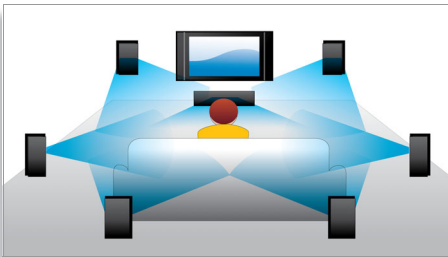

PHILIPS
sense and simplicity

Přednosti

Přehrávání disků Blu-ray

Disky s technologií Blu-ray mají dostatečnou kapacitu pro uložení dat ve vysokém rozlišení, spolu s obrázky v rozlišení 1 920 x 1 080, které je dáno standardem High Definition. Filmové scény ožívají blízkými detaily, pohyb je plynulý a obraz křišťálově čistý. Blu-ray také zajišťuje prostorový zvuk mimořádné kvality – zvukový zážitek se nedá rozlišit od reality. Velká úložná kapacita disků Blu-ray umožňuje přidat další interaktivní funkce. Hladký přechod na jiná místa během přehrávání a další vzrušující vlastnosti (například vyskakovací nabídky) obohacují domácí zábavu o zcela nový rozměr.

Dolby TrueHD

Technologie Dolby TrueHD nabízí 7.1kanálový zvuk nejvyšší kvality na discích Blu-ray. Reprodukovaný zvuk je téměř nerozlišitelný od studiového masteru, takže slyšíte to, co jste podle tvůrců slyšet měli. Standard Dolby TrueHD dovršuje zážitek z poslechu hudby HD.

BD-Live (Profil 2.0)

Služba BD-Live ještě více rozšiřuje váš svět vysokého rozlišení. Získejte aktuální obsah pouhým připojením přehrávače Blu-ray disků k síti Internet. Čeká na vás exkluzivní stahovatelný obsah, živé události a chat, hry, online nakupování a další vzrušující nové věci. Svezte se na vlně vysokého rozlišení s přehráváním Blu-ray disků a službou BD-Live