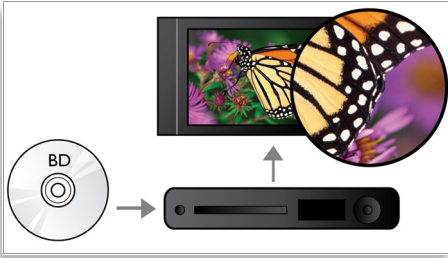

Přednosti

Přehrávání disků Blu-ray

Disky s technologií Blu-ray mají dostatečnou kapacitu pro uložení dat ve vysokém rozlišení, spolu s obrázky v rozlišení 1 920 x 1 080, které je dáno standardem High Definition. Filmové scény ožívají blízkými detaily, pohyb je plynulý a obraz křišťálově čistý. Blu-ray také zajišťuje prostorový zvuk mimořádné kvality – zvukový zážitek se nedá rozlišit od reality. Velká úložná kapacita disků Blu-ray umožňuje přidat další interaktivní funkce. Hladký přechod na jiná místa během přehrávání a další vzrušující vlastnosti (například vyskakovací nabídky) obohacují domácí zábavu o zcela nový rozměr.