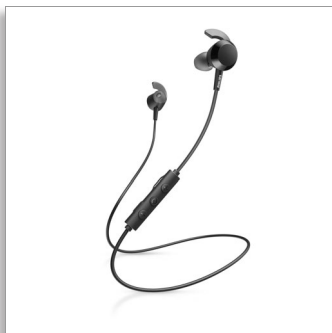

Philips
Trådløse øretelefoner

8,2 mm drivere / lukket bakside
Øretelefoner

TAE4205BK

Føl bassen

Er du glad i øyeblikkene der bassen kommer inn i bildet? Disse trådløse øretelefonene gir sterkere bass med et knappetrykk! Du får ti timers avspillingstid, rask lading og myke vingespisser for en sikker passform og bedre passiv støyisolering.

10 timers avspillingstid. Stor, tydelig bass.

- BASS-forsterkningsknapp. Sterkere bass umiddelbart
- Kraftige neodymdrivere på 8,2 mm
- 10 timers avspillingstid. USB-C-lading
- Hurtiglading. Lad i 15 minutter, og tren i 1,5 time ekstra

Fra spillelister til anrop

- Hodetelefonkabelen sitter behagelig bak nakken
- Innebygd fjernkontroll. Bytt enkelt fra spilleliste til samtale
- Smart sammenkobling. Finner Bluetooth-enheter automatisk

Enkel komfort

- Sikker, fleksibel, komfortabel
- Utskiftbare ørepropptrekk i tre forskjellige størrelser
- Ovalt akustisk rør sitter behagelig i øregangen
- Vingespisser for en sikker passform. Bedre passiv støyisolering