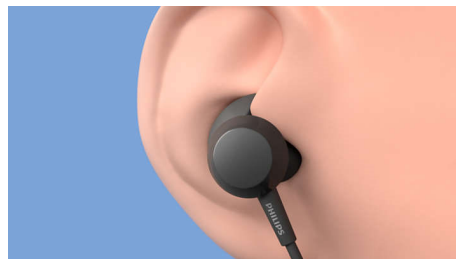

- Sikker, fleksibel, komfortabel
- Utskiftbare ørepropptrekk i tre forskjellige størrelser
- Ovalt akustisk rør sitter behagelig i øregangen
- Vingespisser for en sikker passform. Bedre passiv støyisolering

PHILIPS

Trådløse øretelefoner
8,2 mm drivere / lukket bakside Øretelefoner

Høydepunkter

BASS-forsterkningsknapp

Disse trådløse øretelefonene kan skryte av neodymdrivere på 8,2 mm som gir deg klar lyd og fyldig bass. Når du vil ha mer, trykker du bare på BASS-forsterkningsknappen på den innebygde fjernkontrollen. Du vil føle forskjellen umiddelbart.

Sikker, fleksibel, komfortabel

Det ovale akustiske røret og de utskiftbare øreproppene gir deg en komfortabel passform i øret. Myke vingspisser sitter godt under kanten av øret, noe som gir deg en sikker passform og bedre passiv støyisolering.

Innebygd fjernkontroll.

Motta et anrop, sett spillelisten på pause. Alt uten å berøre smarttelefonen. Smart Bluetooth-sammenkobling betyr at disse hodetelefonene husker de siste enhetene de ble sammenkoblet med.